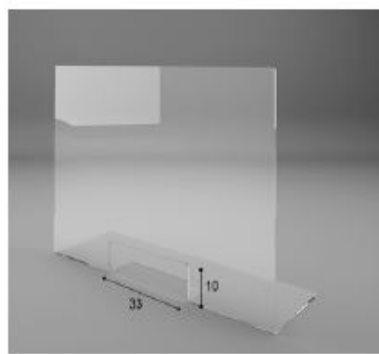

#### SEPARATORI DA TAVOLO

Separatori da tavolo o da banco realizzati in plexiglass in varie misure e modelli. Ideali per proteggere clienti e dipendenti da eventuali contatti e dall'esposizione alle particelle di saliva.

CODICE	MISURE E SPESSORE CM (LXPXH)	VERSIONE
<b>DBMSP01AC</b>	60x30x60 (SP. 5mm)	Con finestra
<b>DBMSP01AS</b>	60x30x60 (SP. 5mm)	Senza finestra
<b>DBMSP01BC</b>	90x30x70 (SP. 5mm)	Con finestra
<b>DBMSP01BS</b>	90x30x70 (SP. 5mm)	Senza finestra
<b>DBMSP01CC</b>	90x30x90 (SP. 5mm)	Con finestra
<b>DBMSP01CS</b>	90x30x90 (SP. 5mm)	Senza finestra