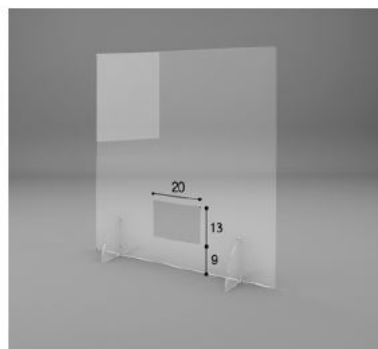

DESCRIZIONE

SEPARATORI DA TAVOLO

Separatori da tavolo o da banco realizzati in plexiglass in varie misure e modelli. Ideali per proteggere clienti e dipendenti da eventuali contatti e dall'esposizione alle particelle di saliva.

CODICE	MISURE E SPESSORE CM (LXPXH)	VERSIONE
DBMSP02AC	60X20X60 (SP. 5mm)	Con finestra
DBMSP02AS	60x20x60 (SP. 5mm)	Senza finestra
DBMSP02BC	75x20x75 (SP. 5mm)	Con finestra
DBMSP02BS	75x20x75 (SP. 5mm)	Senza finestra
DBMSP02CC	100X20X100 (SP. 5mm)	Con finestra
DBMSP02CS	100X20X100 (SP. 5mm)	Senza finestra

Con finestra passa
soldi/documenti